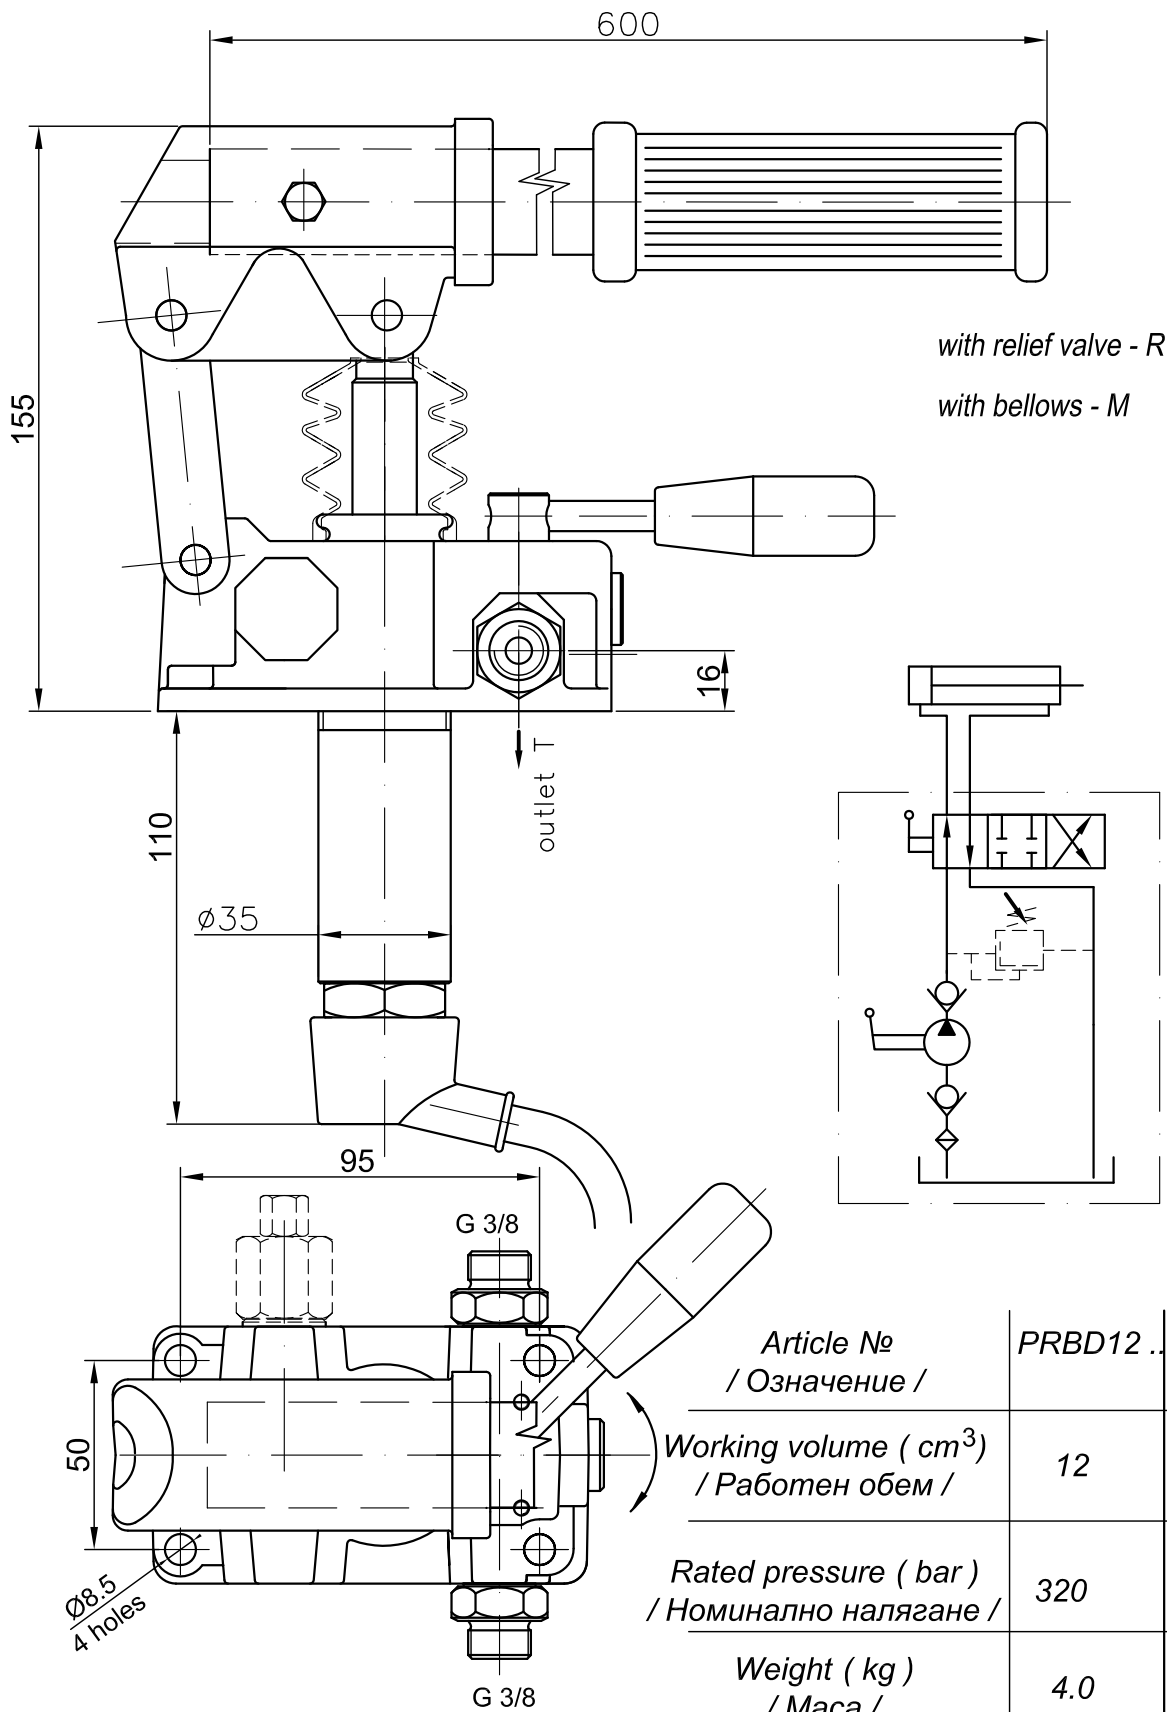

PISTON HAND PUMP

double acting function
 for a double acting cylinder

PRBD 12 ...

PRBD 25 ...

Article № / Означение /	PRBD12 ...	PRBD25...
Working volume (cm ³) / Работен обем /	12	25
Rated pressure (bar) / Номинално налягане /	320	250
Weight (kg) / Маса /	4.0	4.2