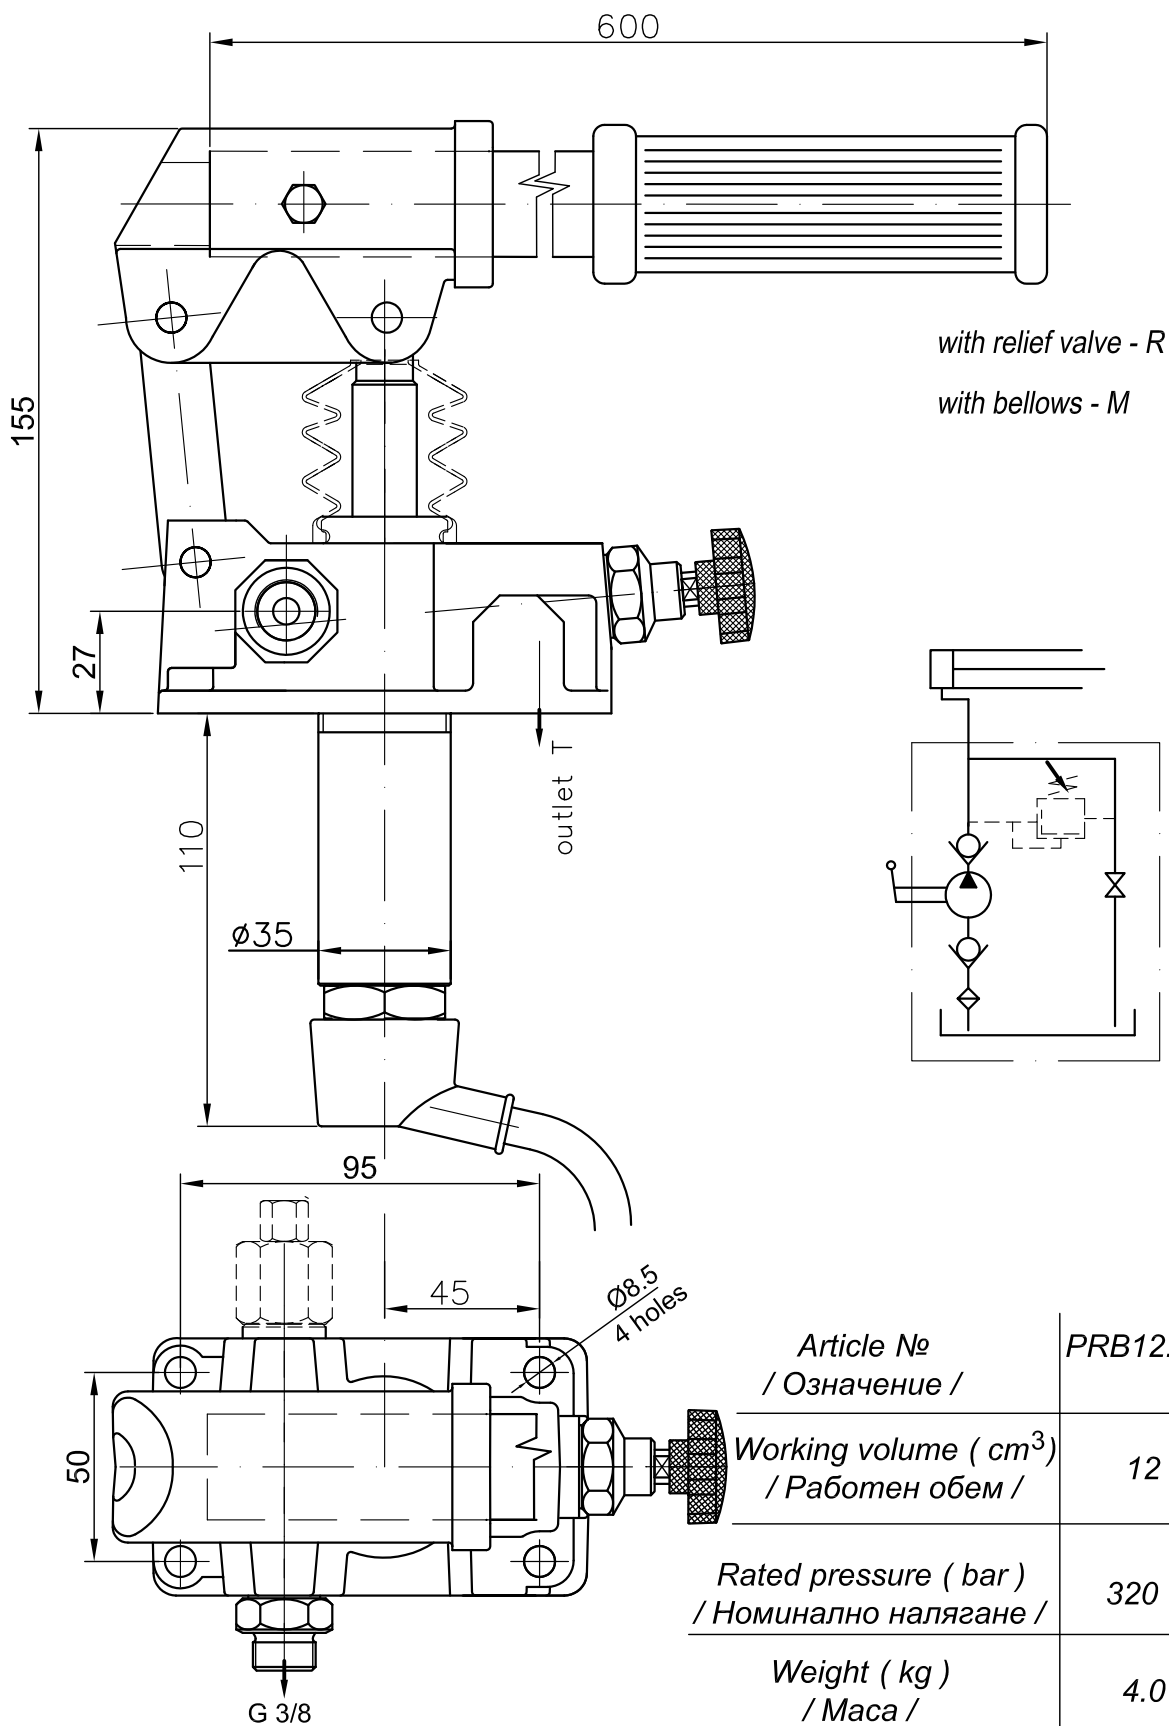

**PISTON HAND PUMP**

double acting function  
 for a single acting cylinder

PRB 12 ...

PRB 25 ...

Article № / Означеніе /	PRB12..	PRB25..
Working volume ( cm <sup>3</sup> ) / Работен обем /	12	25
Rated pressure ( bar ) / Номинално налягане /	320	250
Weight ( kg ) / Маса /	4.0	4.2